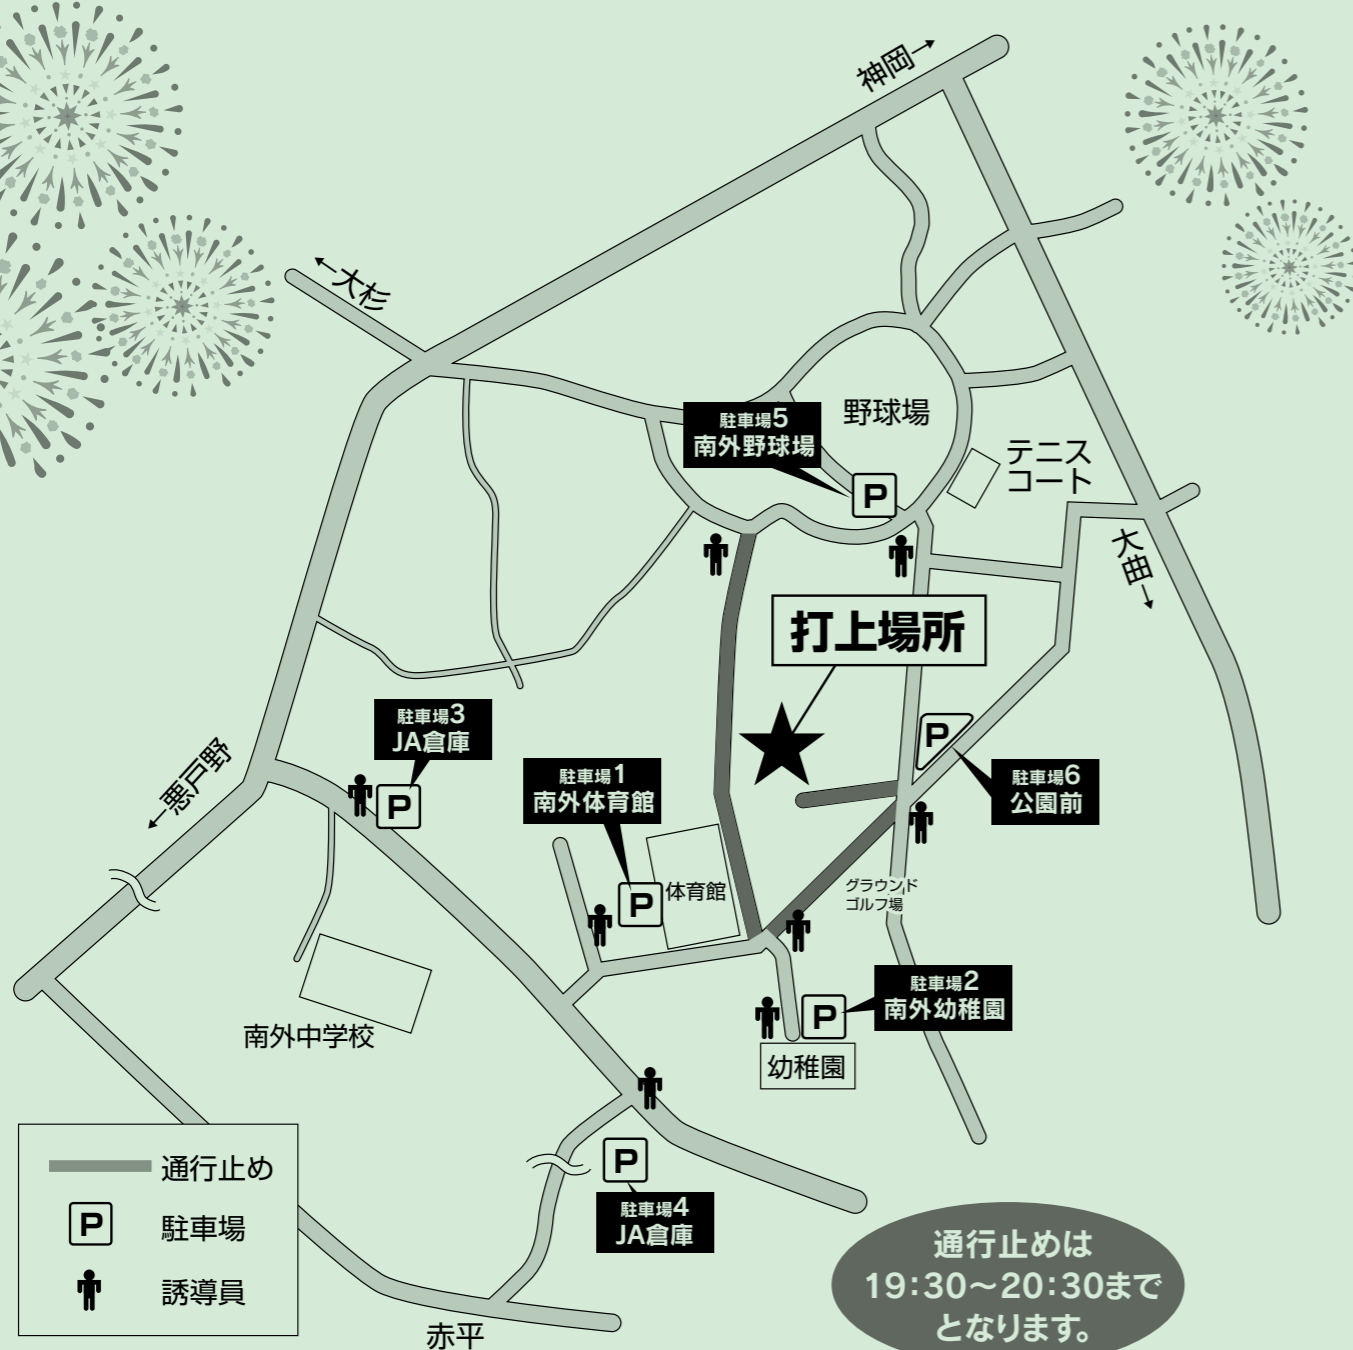

## 会場案内・駐車場地図

飲酒後の自動車等の運転は、絶対にやめましょう。

### 花火観覧についてのお願い

- 花火打ち上げ現場は大変危険です。立ち入り禁止区域には絶対入らないでください。
- 不発玉を発見した場合は、主催者にご連絡ください。
- 会場内での飲食は、ご自由ですが、テーブル・イスは数に限りがございますのでご自身でお持ちください。
- ゴミは所定の場所へ捨ててください。

# 第17回 榎岡さなぶり 酒花火

盛り沢山のフードコート!!  
来場者には水風船プレゼント(高校生以下)  
空くじナシのくじ引きあり!!

日時 **6/1** 土  
〈雨天決行〉  
午後4:00より  
場所 **南外体育館前**  
(南外ふれあいパーク内)